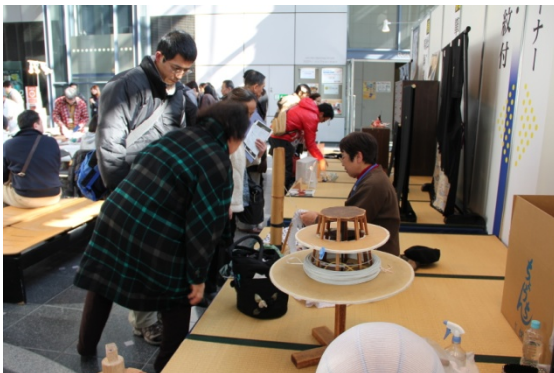

1月28日(土)、29日(日) 技とこころ-名古屋の“匠”体験フェスタ 大盛況のうちに終わる!!!

名古屋商工協同組合協会に加盟する3組合、大いに貢献。
愛知県絞工業組合、中部人形節句品工業協同組合、名古屋仏壇商工協同組合。

【フェスタ会場の賑わい】

去る1月28日(土)、29日(日)の両日、中区栄三丁目のナディアパーク2階アトリウムにて名古屋伝統産業協会主催の「技とこころ-名古屋の“匠”体験フェスタ」が開催され、連日大盛況のうちに終了しました。

今回は、特に小学生や中学生など、名古屋の次世代を担う児童・生徒や各組合の会員商店・企業でのお客さまを中心にPR活動に

【有松・鳴海絞の実演コーナー】

努めた結果、厳しい寒さにもかかわらず、昨年のフェスタ参加者数に比較して、お子様づれの家族が大幅に増加しました。

また、テレビ局の取材・放映があったことなどによって、一般の方の参加も大きく伸び、特に体験教室では、名古屋仏壇や有松・鳴海絞では順番待ちも含め押すな押すなの大盛況でした。